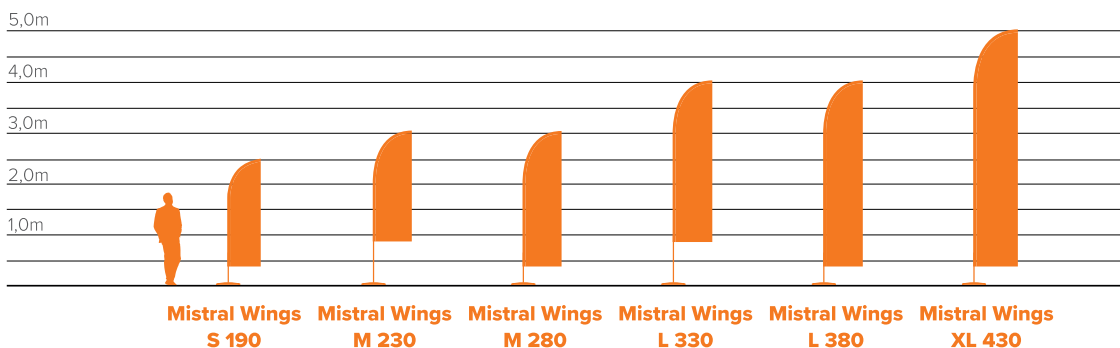

MISTRAL

Mistral Wings

Mistral Wings

Altura total: 257cm (S), 307cm (M230), 307cm (M280), 406cm (L330), 406cm (L380), 505cm (XL).
 Dim. tela: 190x59cm (S), 230x81cm (M230), 280x81cm (M280), 330x81cm (L330), 380x81cm (L380), 430x81cm (XL)
 Bolsa de transporte incluida (22.5x153cm).

Mistral Teardrop

Mistral Teardrop

Altura total: 223cm (S), 272cm (M), 360cm (L), 452cm (XL).
 Dim. tela: 180x82cm (S), 223x98cm (M), 316x111cm (L), 408x115cm (XL)
 Bolsa de transporte incluida (22.5x153cm).

Mistral Straight

Mistral Straight

Altura total: 152cm (S), 215cm (M), 316cm (L), 417cm (XL)

Dim. tela: 106x74cm (S), 166x74cm (M), 266x74cm (L), 366x74cm (XL)

Bolsa de transporte incluida (22.5x153cm)

Mistral Decoflag