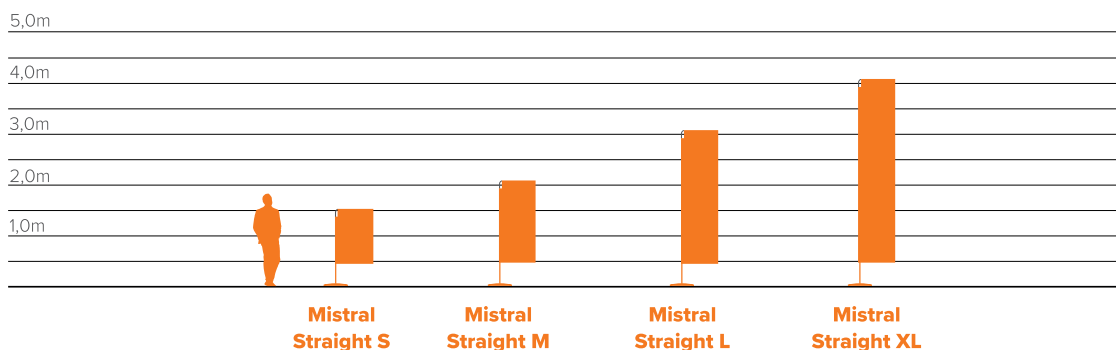

Mistral Teardrop

Mistral Teardrop

Altura total: 223cm (S), 272cm (M), 360cm (L), 452cm (XL).
 Dim. tela: 180x82cm (S), 223x98cm (M), 316x111cm (L), 408x115cm (XL)
 Bolsa de transporte incluida (22.5x153cm).

Mistral Straight

Mistral Straight

Altura total: 152cm (S), 215cm (M), 316cm (L), 417cm (XL)

Dim. tela: 106x74cm (S), 166x74cm (M), 266x74cm (L), 366x74cm (XL)

Bolsa de transporte incluida (22.5x153cm)

Mistral Decoflag

USO INTERIOR

Un kit incluye bandera, mástil, base y bolsa de transporte. Fácil de llevar, fácil de montar.

Mistral Decoflag

Altura total: 201cm (Mistral Wings Decoflag 175), 184cm (Mistral Teardrop Decoflag 142)