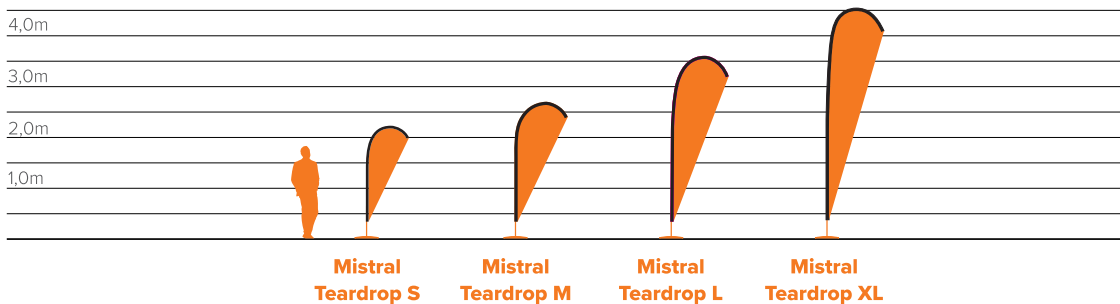

MISTRAL

Mistral Wings

Mistral Wings

Altura total: 257cm (S), 307cm (M230), 307cm (M280), 406cm (L330), 406cm (L380), 505cm (XL).
Dim. tela: 190x59cm (S), 230x81cm (M230), 280x81cm (M280), 330x81cm (L330), 380x81cm (L380), 430x81cm (XL)
Bolsa de transporte incluida (22.5x153cm).

Mistral Teardrop

Mistral Teardrop

Altura total: 223cm (S), 272cm (M), 360cm (L), 452cm (XL).
Dim. tela: 180x82cm (S), 223x98cm (M), 316x111cm (L), 408x115cm (XL)
Bolsa de transporte incluida (22.5x153cm).