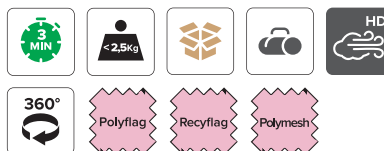

MISTRAL

Mistral Wings

Mistral Wings

Altura total: 257cm (S), 307cm (M230), 307cm (M280), 406cm (L330), 406cm (L380), 505cm (XL).
 Dim. tela: 190x59cm (S), 230x81cm (M230), 280x81cm (M280), 330x81cm (L330), 380x81cm (L380), 430x81cm (XL)
 Bolsa de transporte incluida (22.5x153cm).

Mistral Teardrop

Mistral Teardrop

Altura total: 223cm (S), 272cm (M), 360cm (L), 452cm (XL).
 Dim. tela: 180x82cm (S), 223x98cm (M), 316x111cm (L), 408x115cm (XL)
 Bolsa de transporte incluida (22.5x153cm).

Mistral Straight

Mistral Straight

Altura total: 152cm (S), 215cm (M), 316cm (L), 417cm (XL)

Dim. tela: 106x74cm (S), 166x74cm (M), 266x74cm (L), 366x74cm (XL)

Bolsa de transporte incluida (22.5x153cm)

Mistral Decoflag